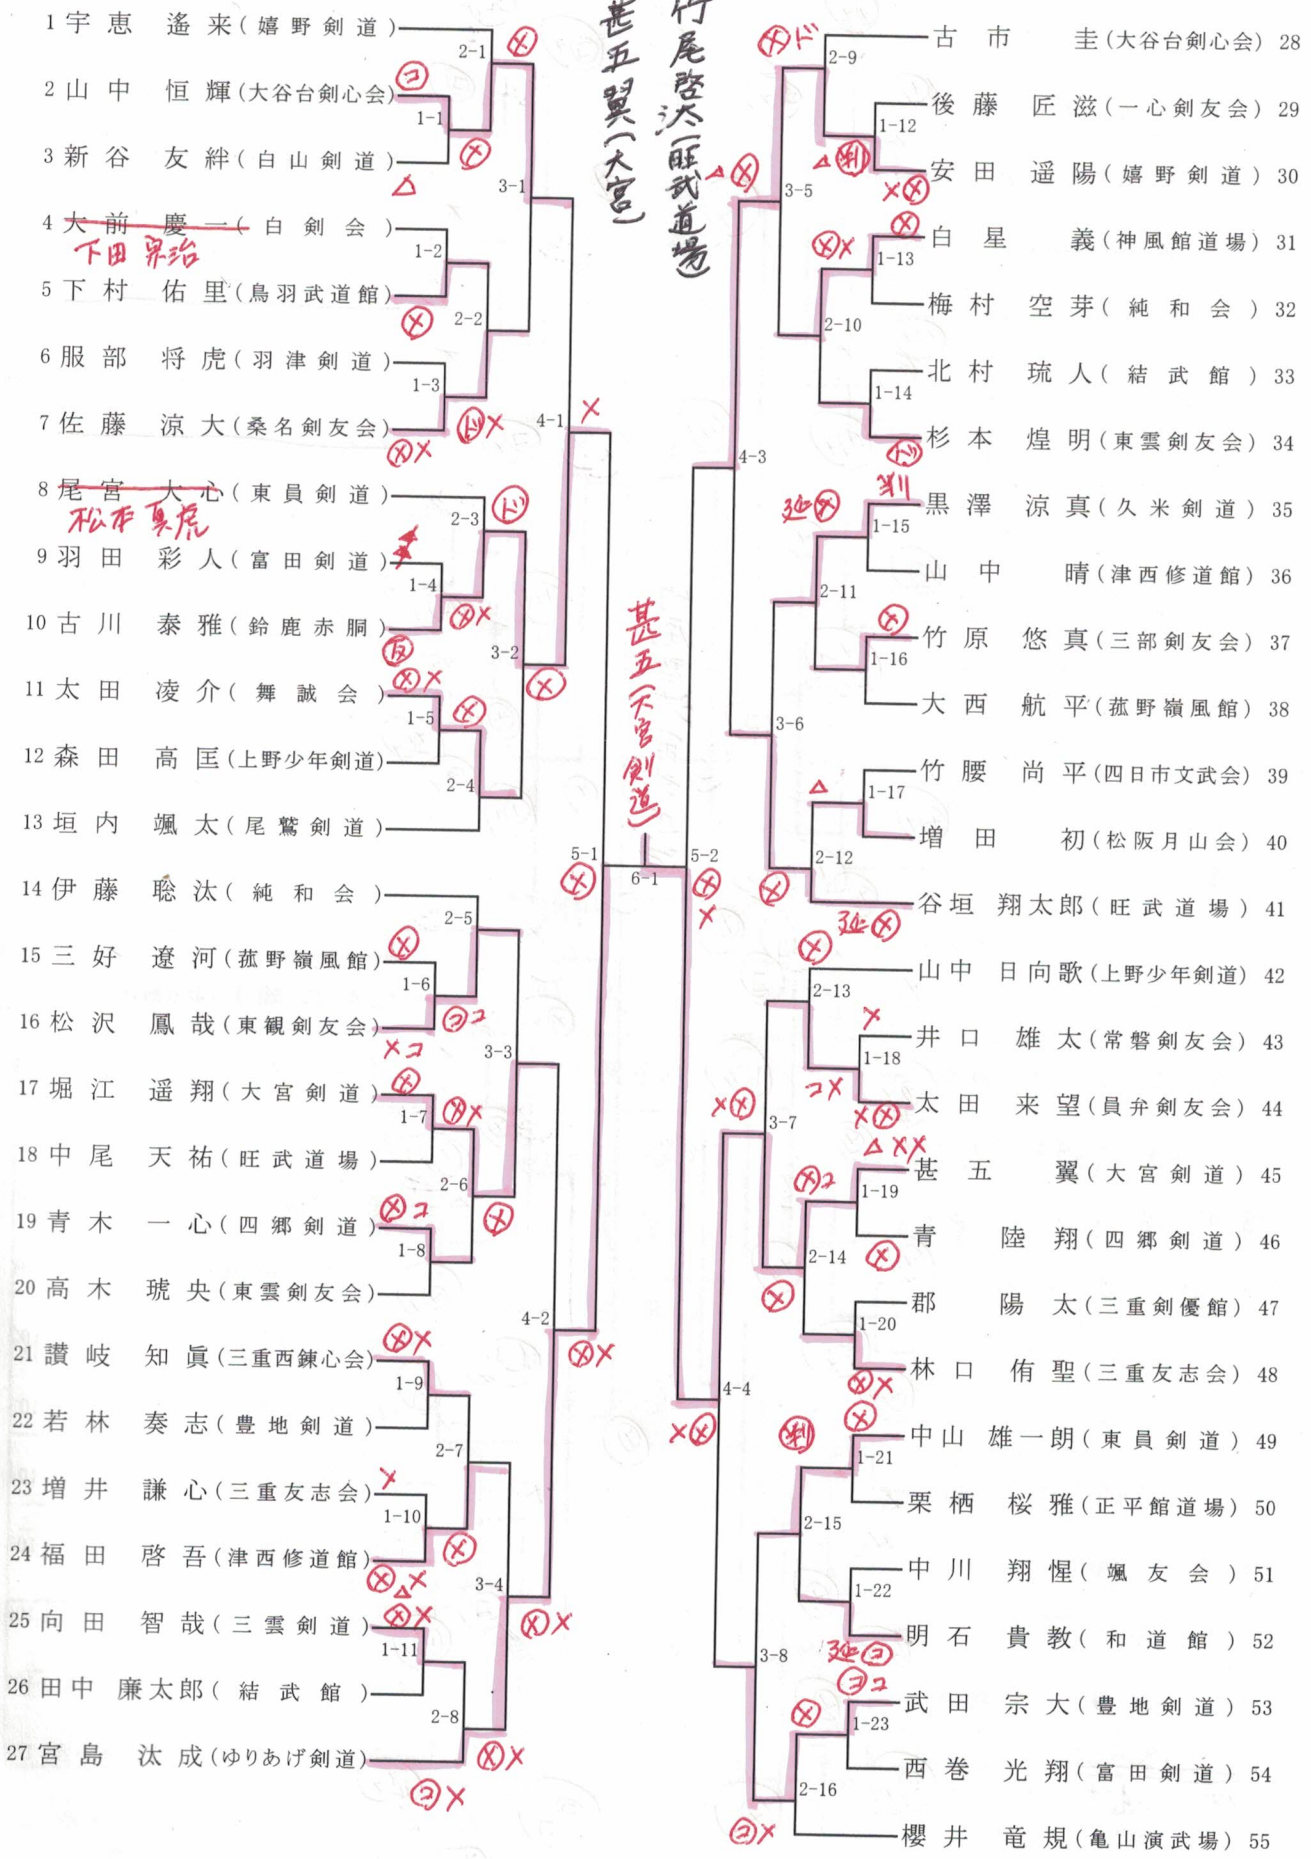

竹尾

中学生男子の部 (1)

甚五翼(大宮)
竹尾啓汰(旺武道場)

甚五(下宮剣道)

中学生男子の部 (2)