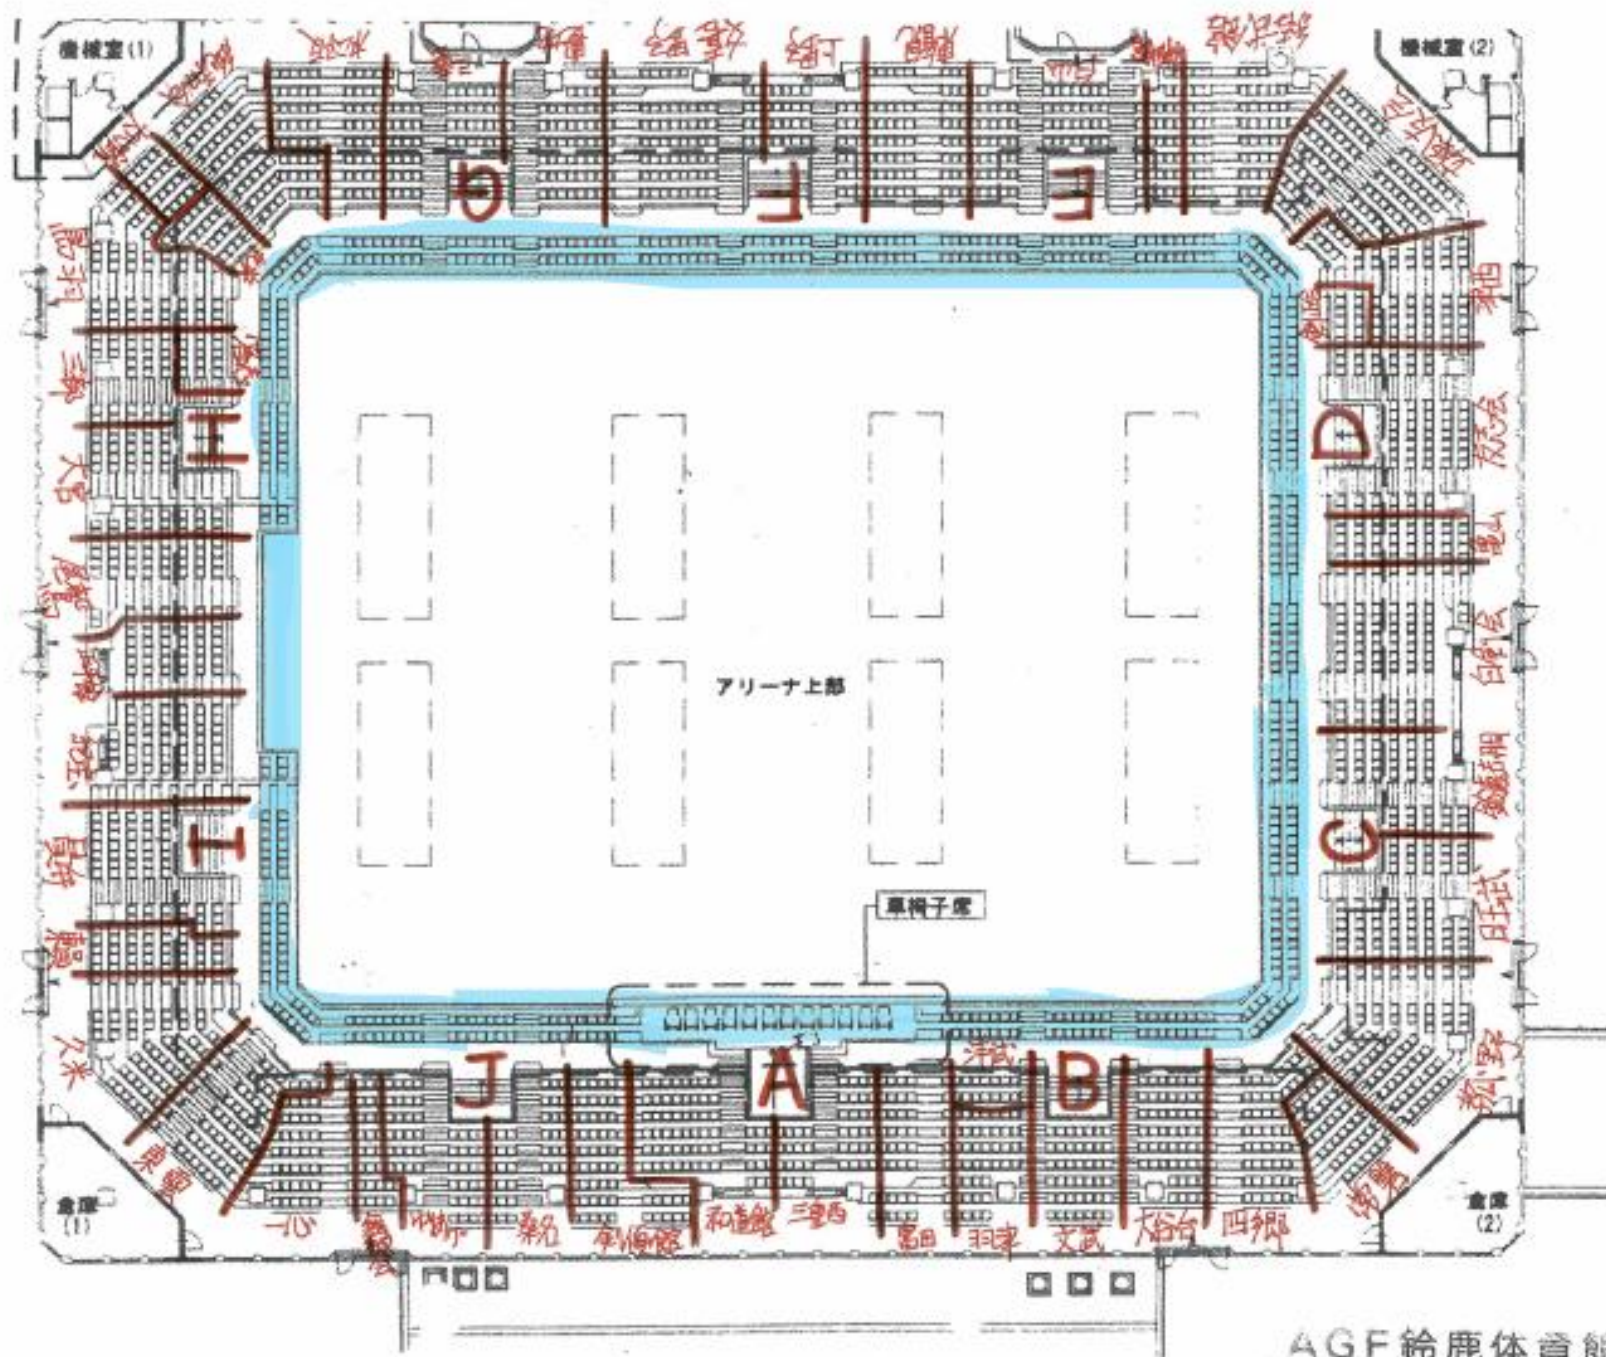

試合観戦後は、速やかに次の試合観戦の方に席をお譲りください。

通路前の部分の座席2列は、【試合観戦専用シート】です。

AGF 鈴鹿体育館