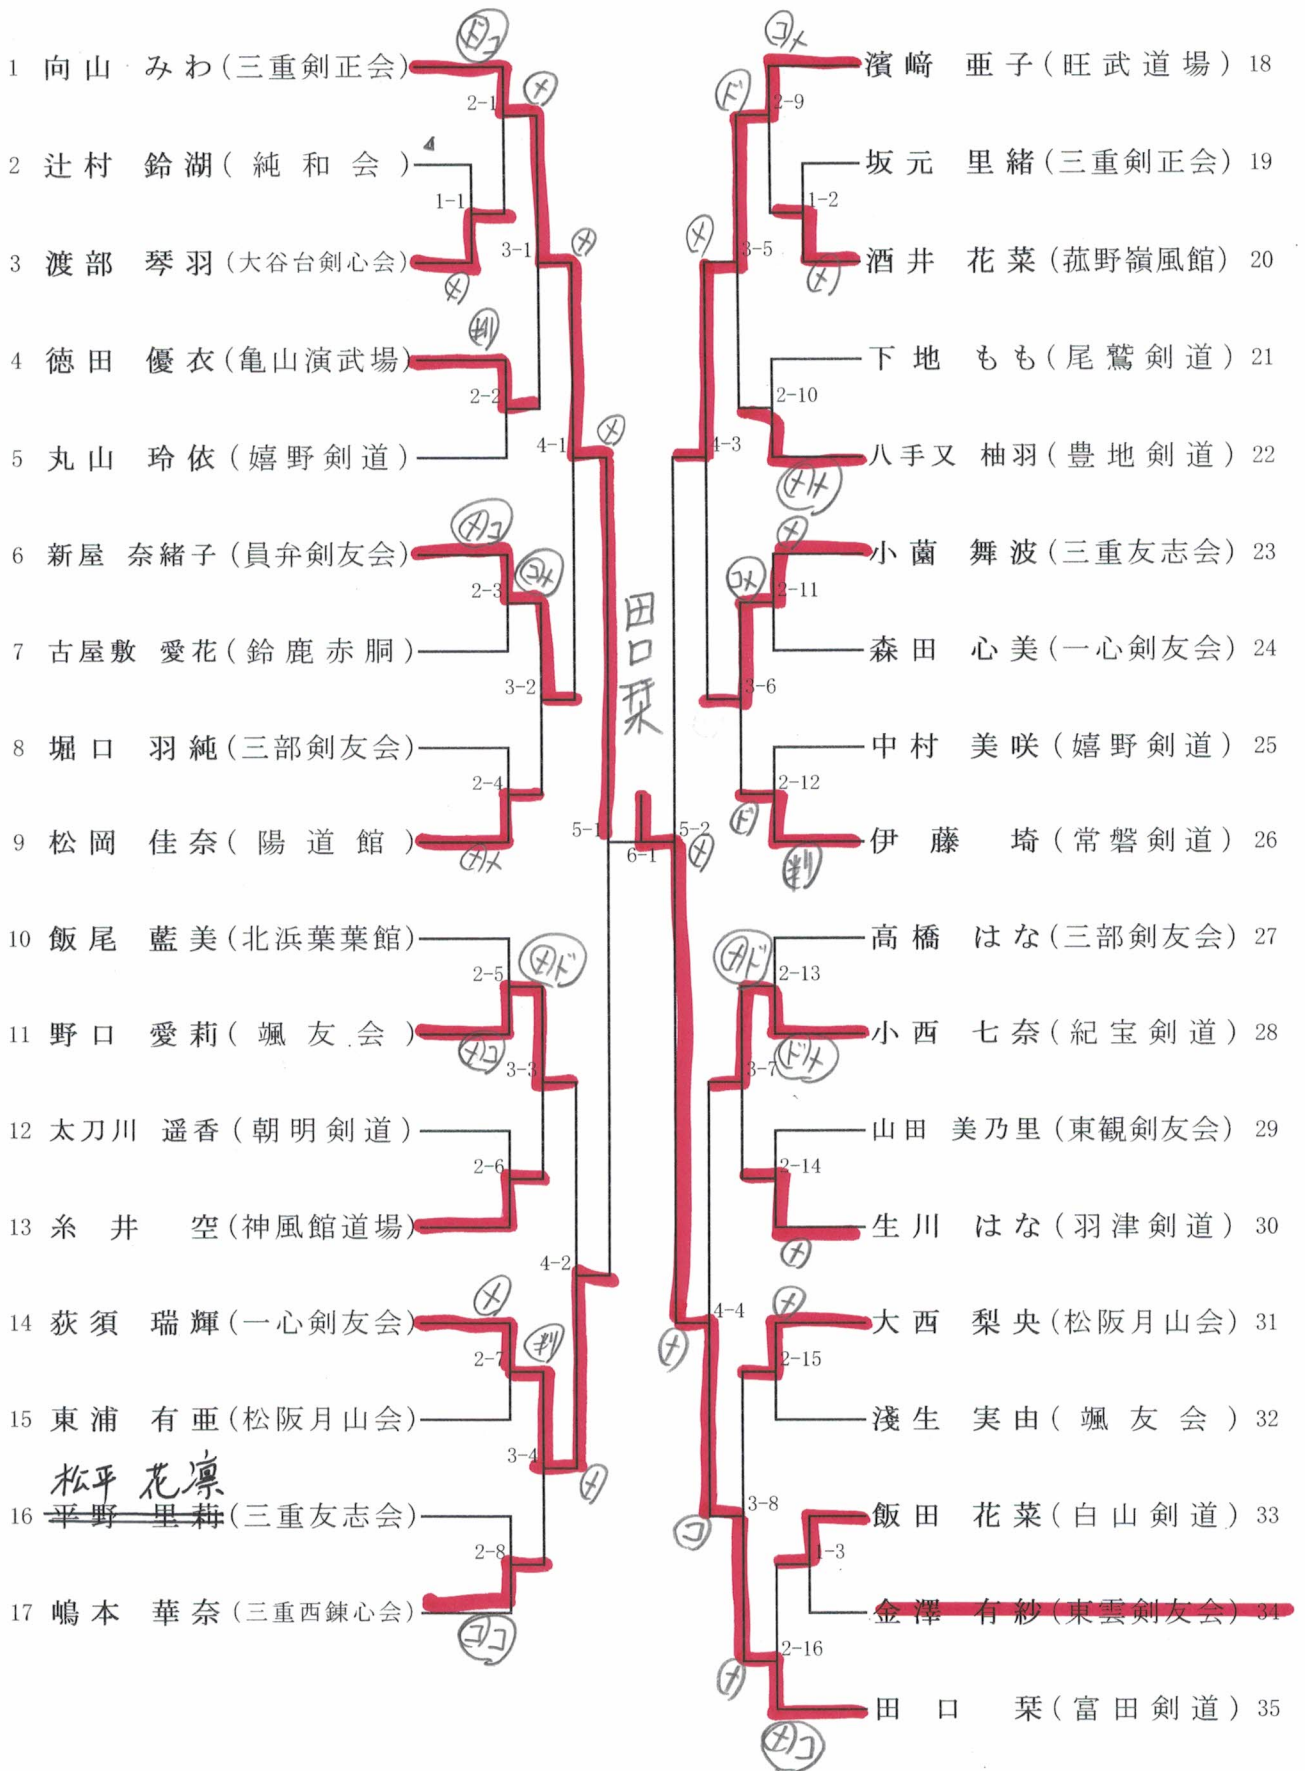

中学生女子の部 (1)

中学生女子の部 (2)

中学生女子の部

安達 芽愛
(颯友会)

安達 芽愛
(颯友会)

田口 栞
(富田)