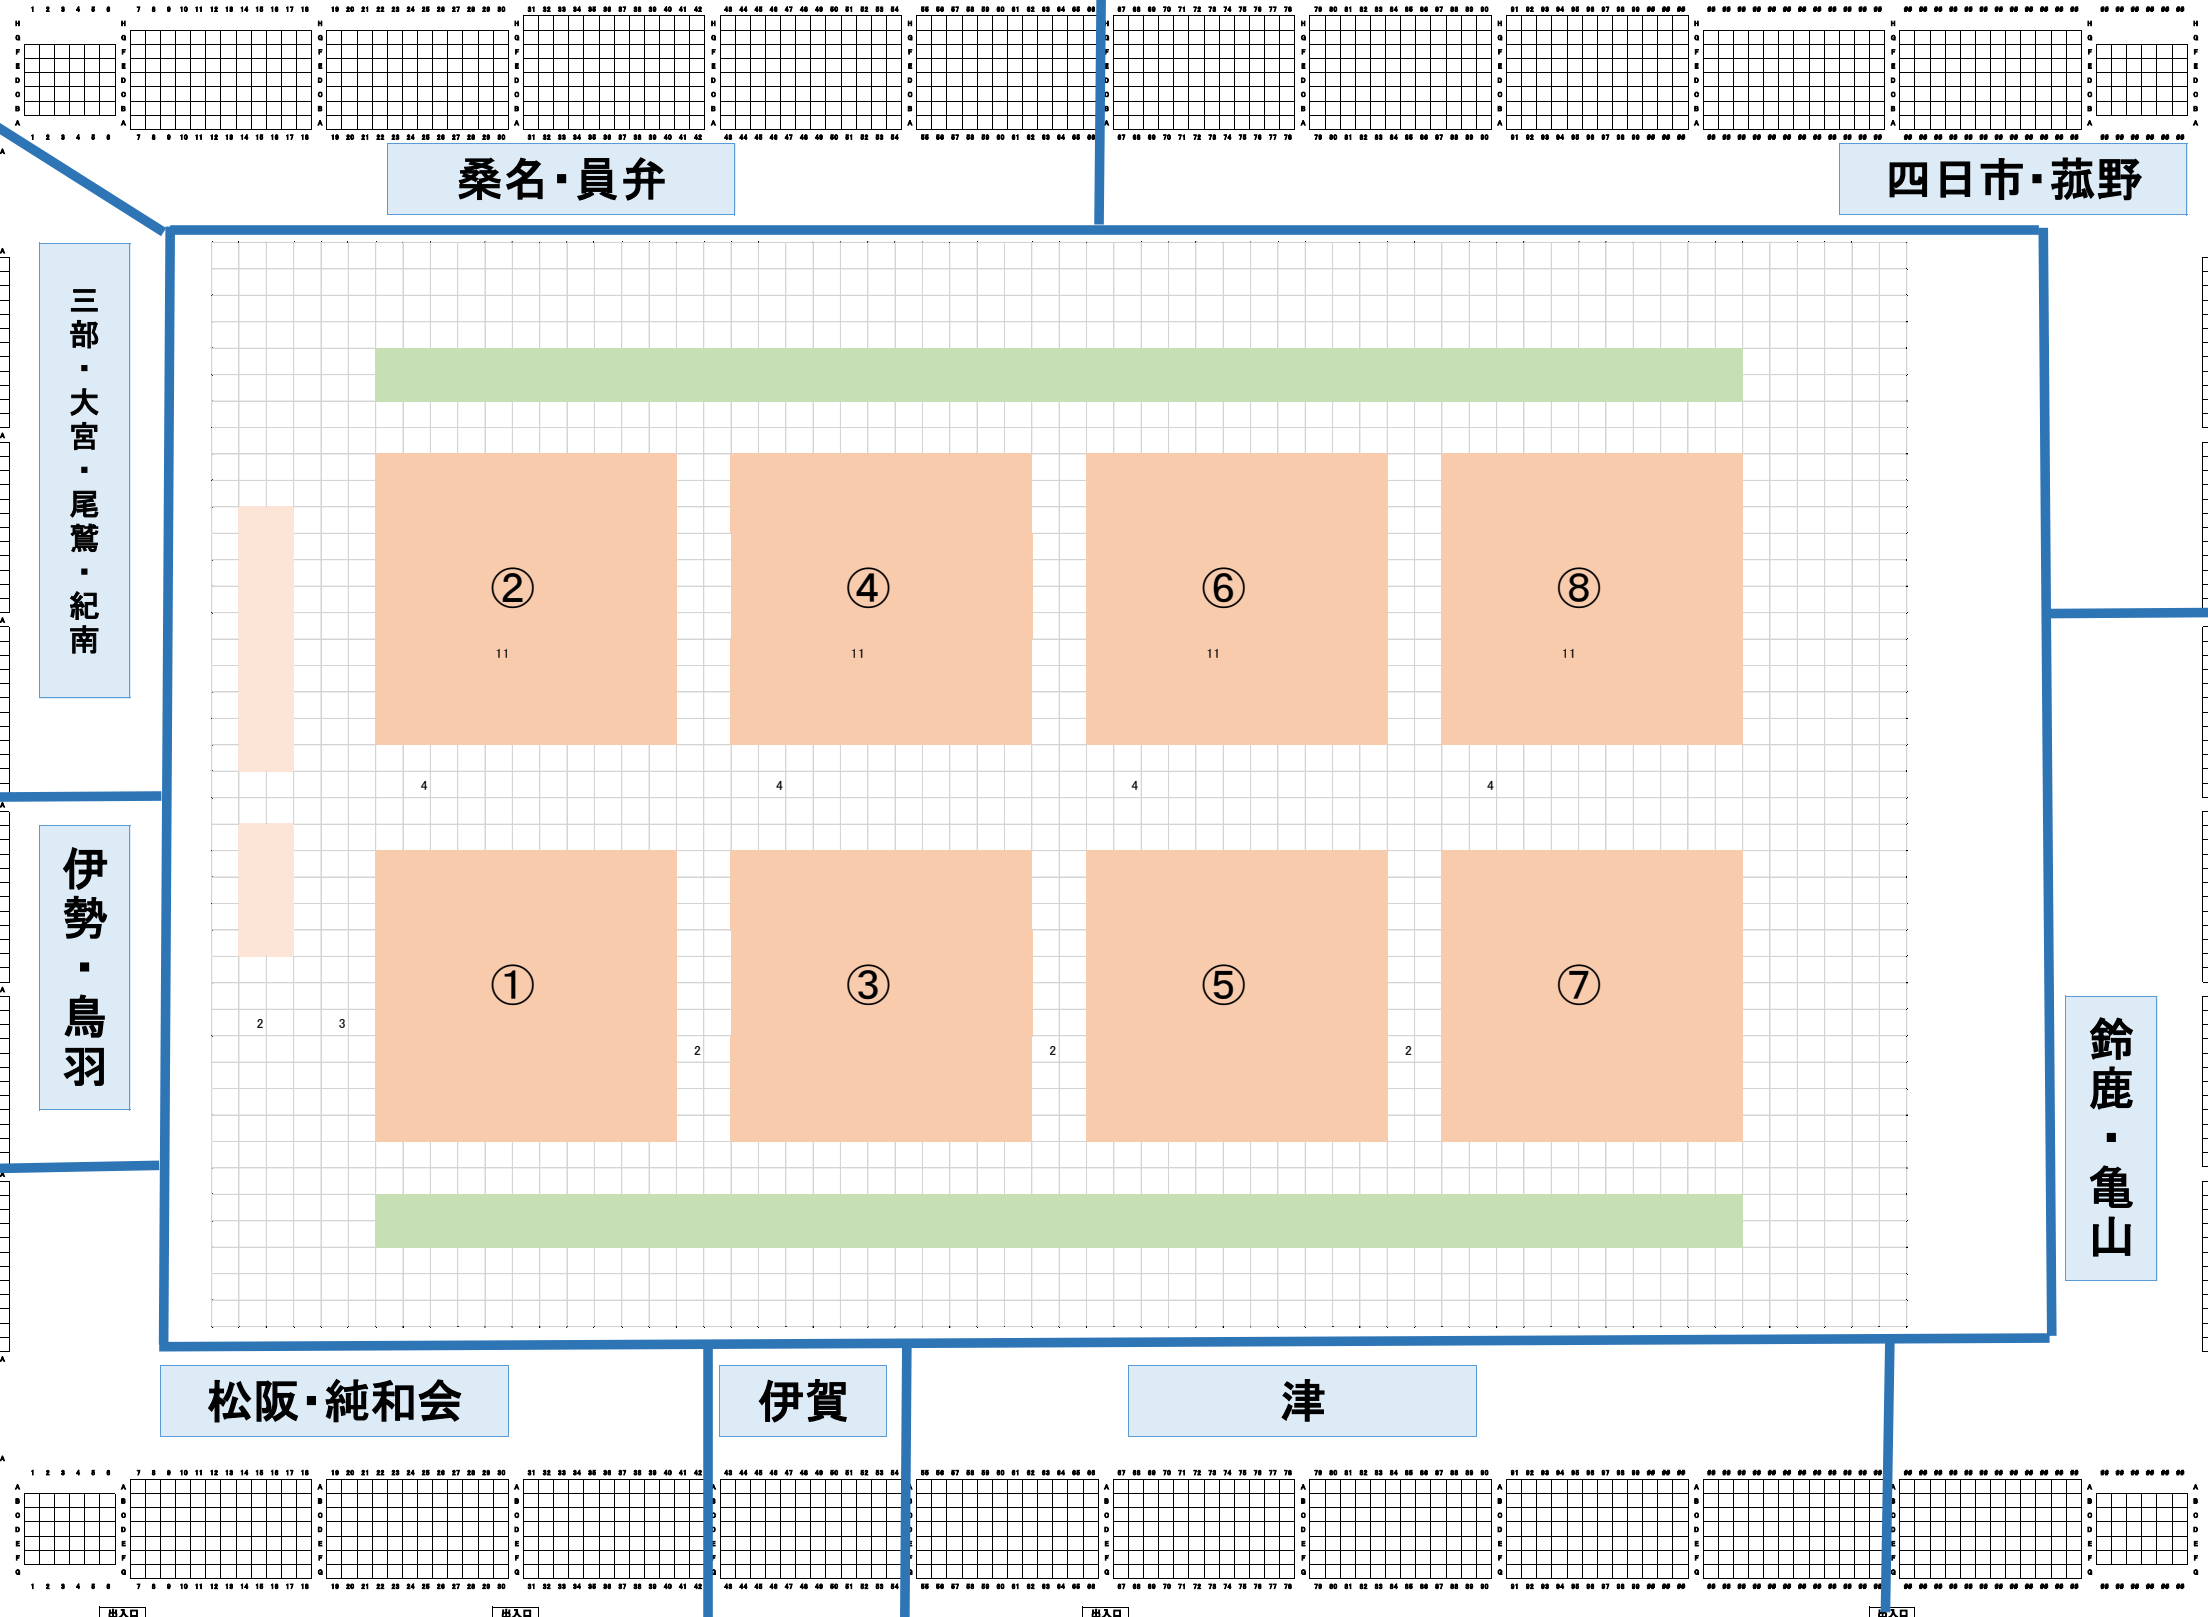

四日市市総合体育館

北(N)

桑名・員弁

四日市・菰野

三部・大宮・尾鷲・紀南

伊勢・鳥羽

鈴鹿・亀山

西(W)

東(E)

松阪・純和会

伊賀

津

南(S)

出入口

出入口

出入口

出入口